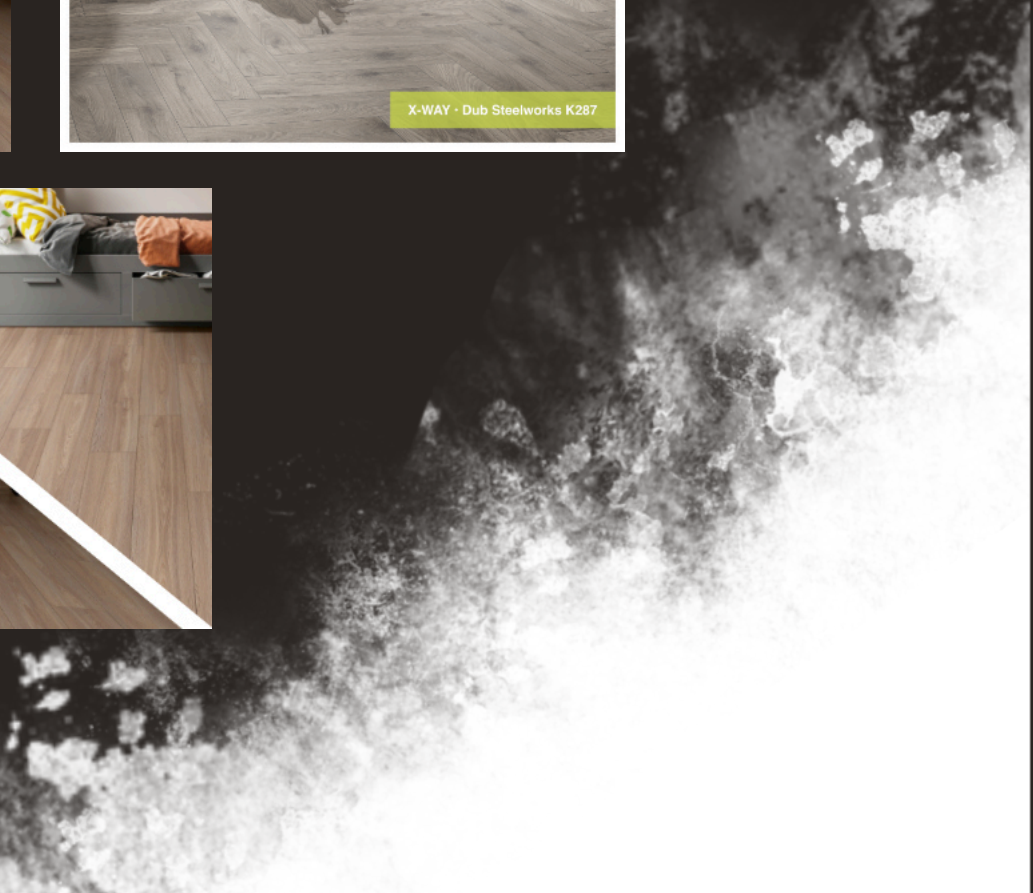

Polepy:

SOLIDSTEP Jedinečné laminátové podlahy

As

Krono Original X-WAY
High Quality
Made in Germany

30 průměr podlahy	27 klasifikace EN 13329	32 klasifikace EN 13329	absolutní záruka 10 let ABC	100% bez formaldehydu	100% bez leptavých látek ABC

X-WAY · Dub Steelworks K287

SOLIDSTEP Jedinečné laminátové podlahy

As